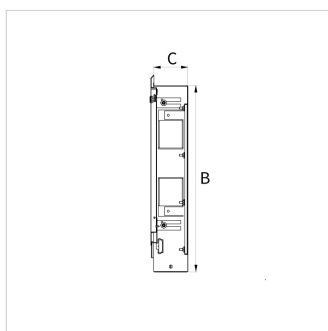

Produkt Datenblatt (2021-06-02)
F18567 - Schrank S-UP - 450

Best.-Nr.	F18567	
Model	Verteilerschrank STANDARD Unterputz	
Abmessungen [mm]	A	450
	B	560 - 660
	C	110 - 165
	D	518
	E	435
	F	594 - 694
	G	120

Schrankbreite	Heizkreise Verteiler + Verteiler-anschluss-Set waagrecht	Heizkreise Verteiler + Verteiler-anschluss-Set senkrecht	Heizkreise Verteiler + WM-Zähler-Anbauset waagrecht	Heizkreise Verteiler + WM-Zähler-Anbauset senkrecht	Heizkreise Verteiler + Festwert-Regelset
450	2-3	2		2	
550	4-5	3-4		3-4	
700	6-8	5-7	2-4	5-7	2-3
850	9-11	8-10	5-7	8-10	4-6
1000	12	11-12	8-10	11-12	7-9