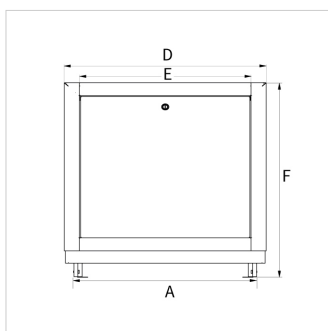

Produkt Datenblatt (2021-06-02)
F18567 - Schrank S-UP - 450

Best.-Nr.	F18567	
Model	Verteilerschrank STANDARD Unterputz	
Abmessungen [mm]	A	450
	B	560 - 660
	C	110 - 165
	D	518
	E	435
	F	594 - 694
	G	120

Schrankbreite	Heizkreise Verteiler + Verteiler-anschluss-Set waagrecht	Heizkreise Verteiler + Verteiler-anschluss-Set senkrecht	Heizkreise Verteiler + WM-Zähler-Anbauset waagrecht	Heizkreise Verteiler + WM-Zähler-Anbauset senkrecht	Heizkreise Verteiler + Festwert-Regelset
450	2-3	2		2	
550	4-5	3-4		3-4	
700	6-8	5-7	2-4	5-7	2-3
850	9-11	8-10	5-7	8-10	4-6
1000	12	11-12	8-10	11-12	7-9