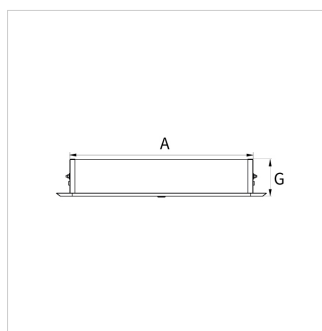

Produkt Datenblatt (2021-06-02)
F18567 - Schrank S-UP - 450

Best.-Nr.	F18567	
Model	Verteilerschrank STANDARD Unterputz	
Abmessungen [mm]	A	450
	B	560 - 660
	C	110 - 165
	D	518
	E	435
	F	594 - 694
	G	120

Schrankbreite	Heizkreise Verteiler + Verteiler-anschluss-Set waagrecht	Heizkreise Verteiler + Verteiler-anschluss-Set senkrecht	Heizkreise Verteiler + WM-Zähler-Anbauset waagrecht	Heizkreise Verteiler + WM-Zähler-Anbauset senkrecht	Heizkreise Verteiler + Festwert-Regelset
450	2-3	2		2	
550	4-5	3-4		3-4	
700	6-8	5-7	2-4	5-7	2-3
850	9-11	8-10	5-7	8-10	4-6
1000	12	11-12	8-10	11-12	7-9