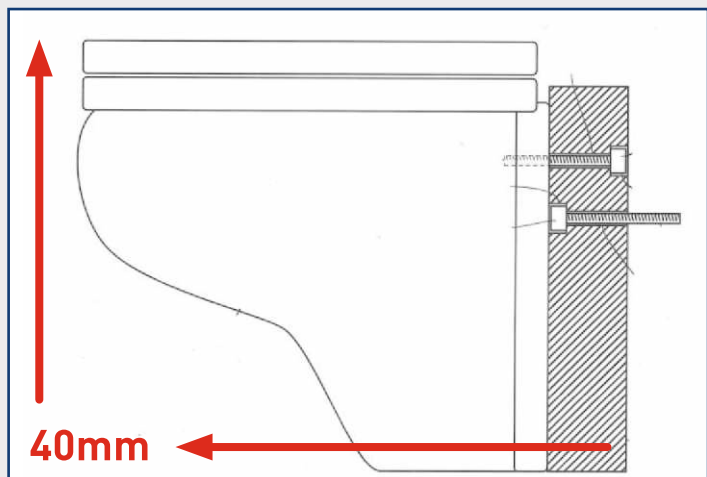

40MM WC-ERHÖHUNGS-SET

FÜR ALLE GÄNGIGEN WAND-WC'S WEISS LACKIERT
ODER ZUM VERFLIESEN UNLACKIERT

Adapter zum Erhöhen
und Versetzen.

Montiertes Wand-WC mit
WC-Erhöungs-Set.

ERHÖHEN – VERSETZEN – STABILISIEREN (nach vorne)

Befestigung des Adapters.

Spül- und Abflussansicht..